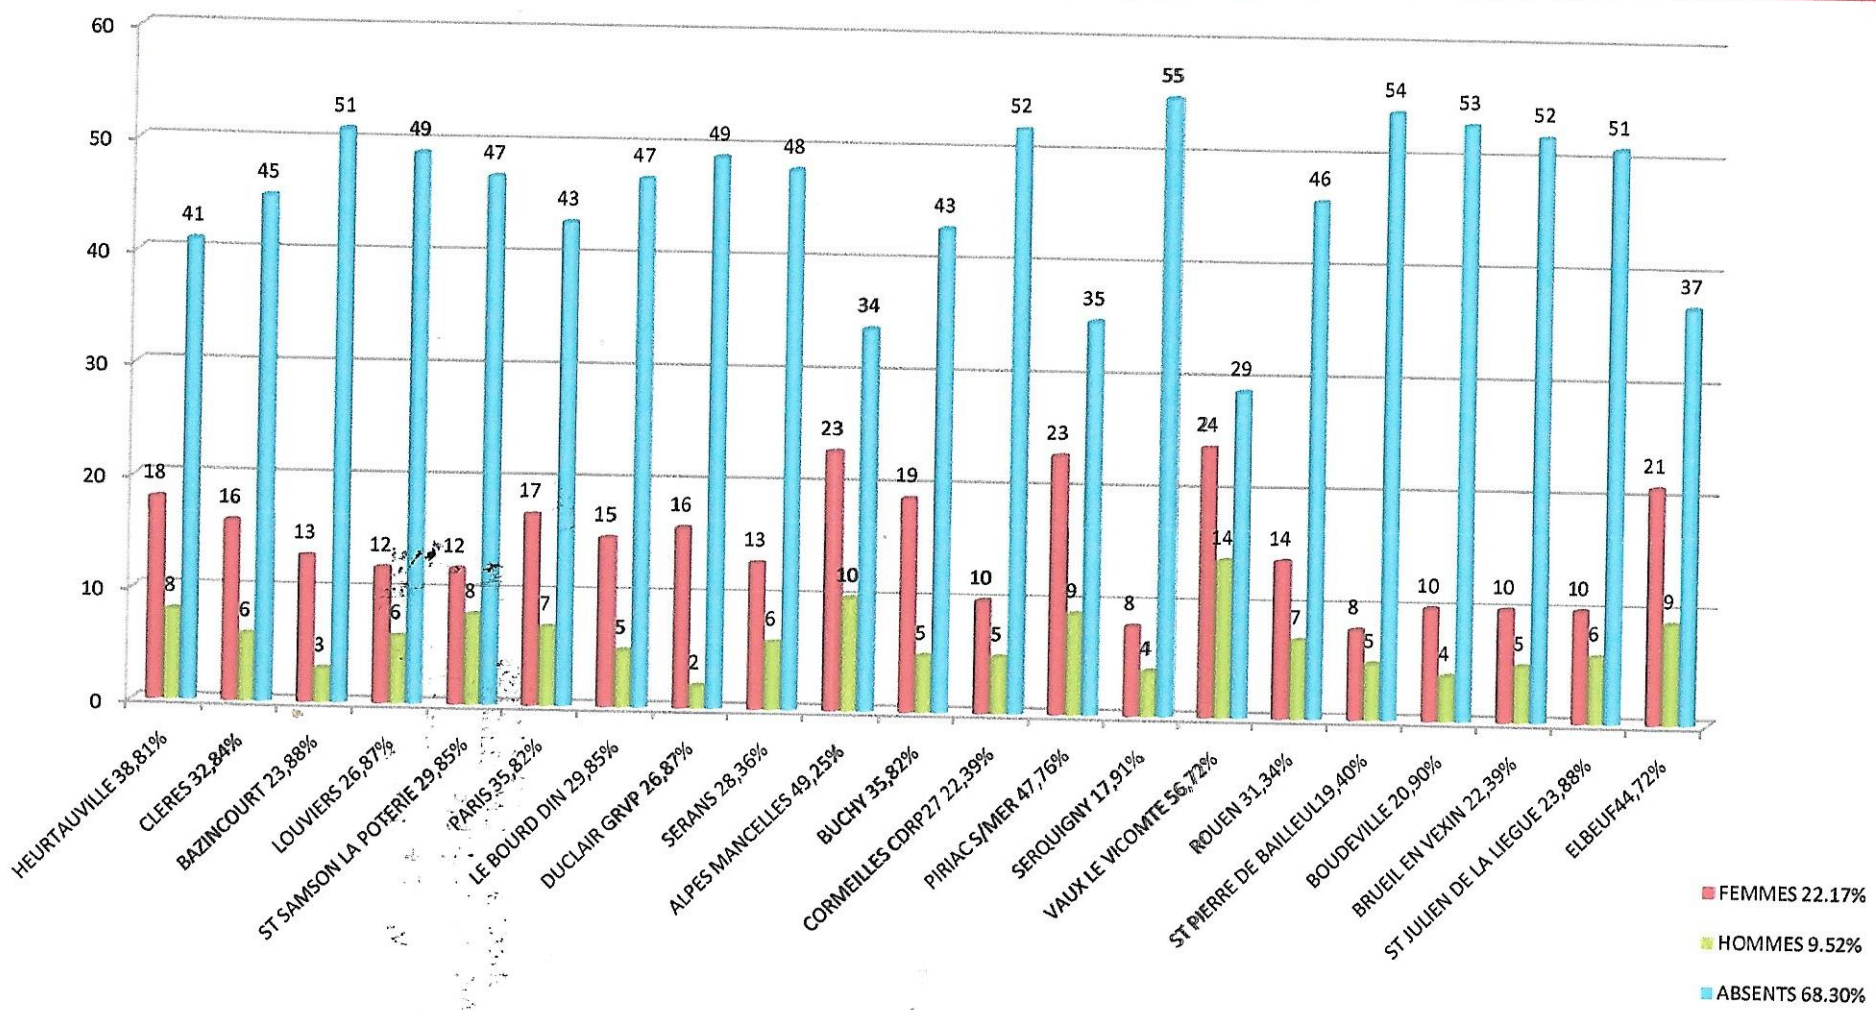

Le minimum 12 à Serquigny et le maximum 38 à Vaux le Vicomte et 33 aux Alpes Mancelles

Soit un NOMBRE DE PARTICIPANTS : **446** MOYENNE PAR SORTIE : **17 pers soit 31.70%**

Soit : 22% femmes)

10% hommes) 32% de participants

68% absents

LES MARDISNOMBRE DE RANDONNEES : **19** (les marches de la liberté compté pour 1) sinon 21 joursKM PARCOURUS : **229**KM MOYEN PAR RANDONNEE : **12.5** KM (229 km / 19 randonnées)Soit pour l'ensemble des randonneurs **4567** km (379 p x 12.05 km)KM MOYEN PAR RANDONNEUR : **12** KM (4567 km / 379 randonneurs)

Le minimum 11 adhérents (Ymare et Martainville) et le maximum 30 (La Vallée Tostes)

Soit un NOMBRE DE PARTICIPANTS : **379** MOYENNE PAR SORTIE : **20 pers soit 29.77%**

Soit : 19.40% femmes)

10.37% hommes) 29.77% de participants

70.23% absents

LES PLUS FIDELESF - **Sandrine JOURDAN** avec 39 randonnées dont 18 le dimanche et 21 le mardi**Isabelle PARMENTIER** - le dimanche avec 19 randonnéesH - **Philippe PETIT** avec 37 randonnées dont 18 le dimanche et 19 le mardi