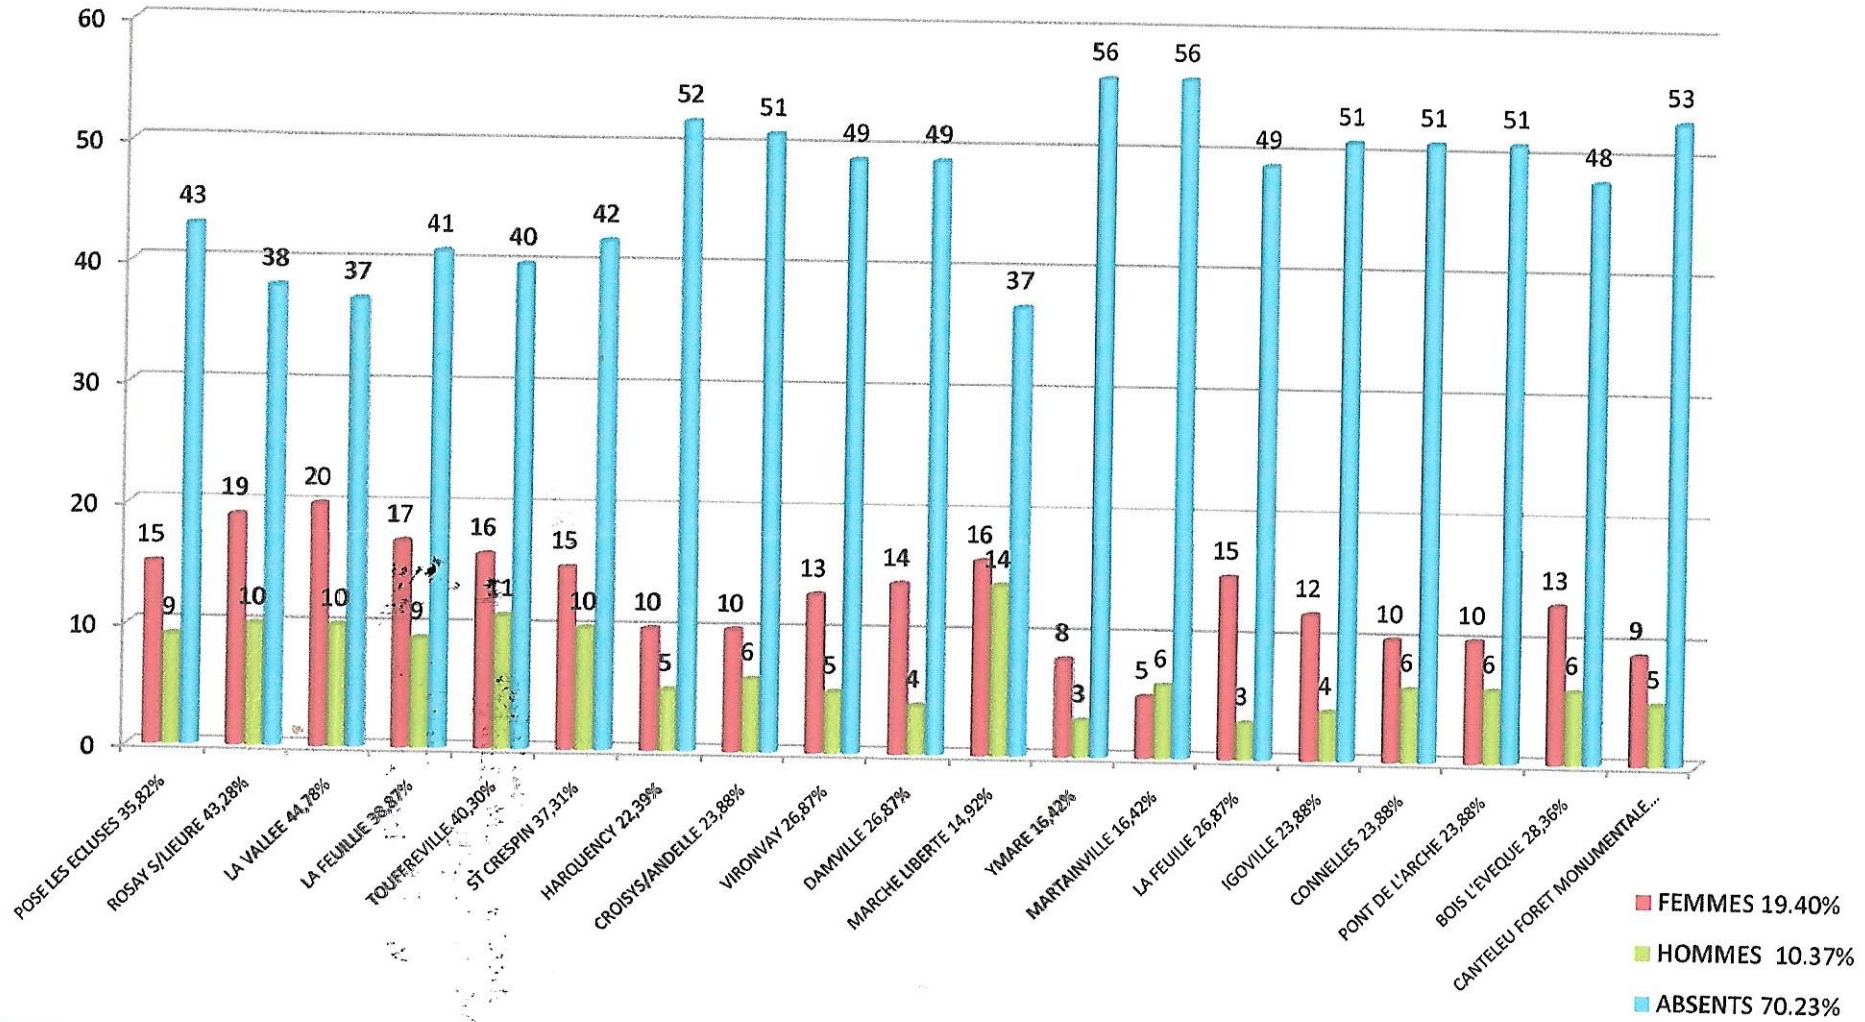

12 KM PAR RANDONNEE POUR UNE MOYENNE DE 20 RANDONNEURS PAR SORTIE
TOTAL DE 229 KM PARCOURUS POUR 19 RANDONNEES